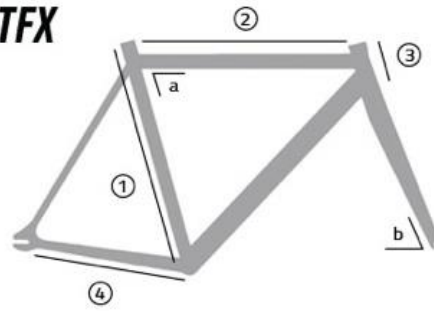

Lenker:

**SNTFX**  
**RAVAL**

Geometrie	49	52	55	58	61
1 Sitzrohrlänge (mm)	490	520	550	580	610
2 Oberrohrlänge (mm)	500	520	550	580	609
3 Steuerrohrlänge (mm)	100	110	140	170	200
4 Kettenstrebenlänge (mm)	398	398	398	398	398
a Sitzwinkel	77,3°	76°	76°	76°	76°
b Lenkwinkel	73°	74°	75°	75°	75°

Ungefähre Größe des Fahrers *	<168cm	168-174cm	174-180cm	180-190cm	>188cm
-------------------------------	--------	-----------	-----------	-----------	--------

\* Wenn Sie Zweifel haben, bestätigen Sie mit der Messung der Beine